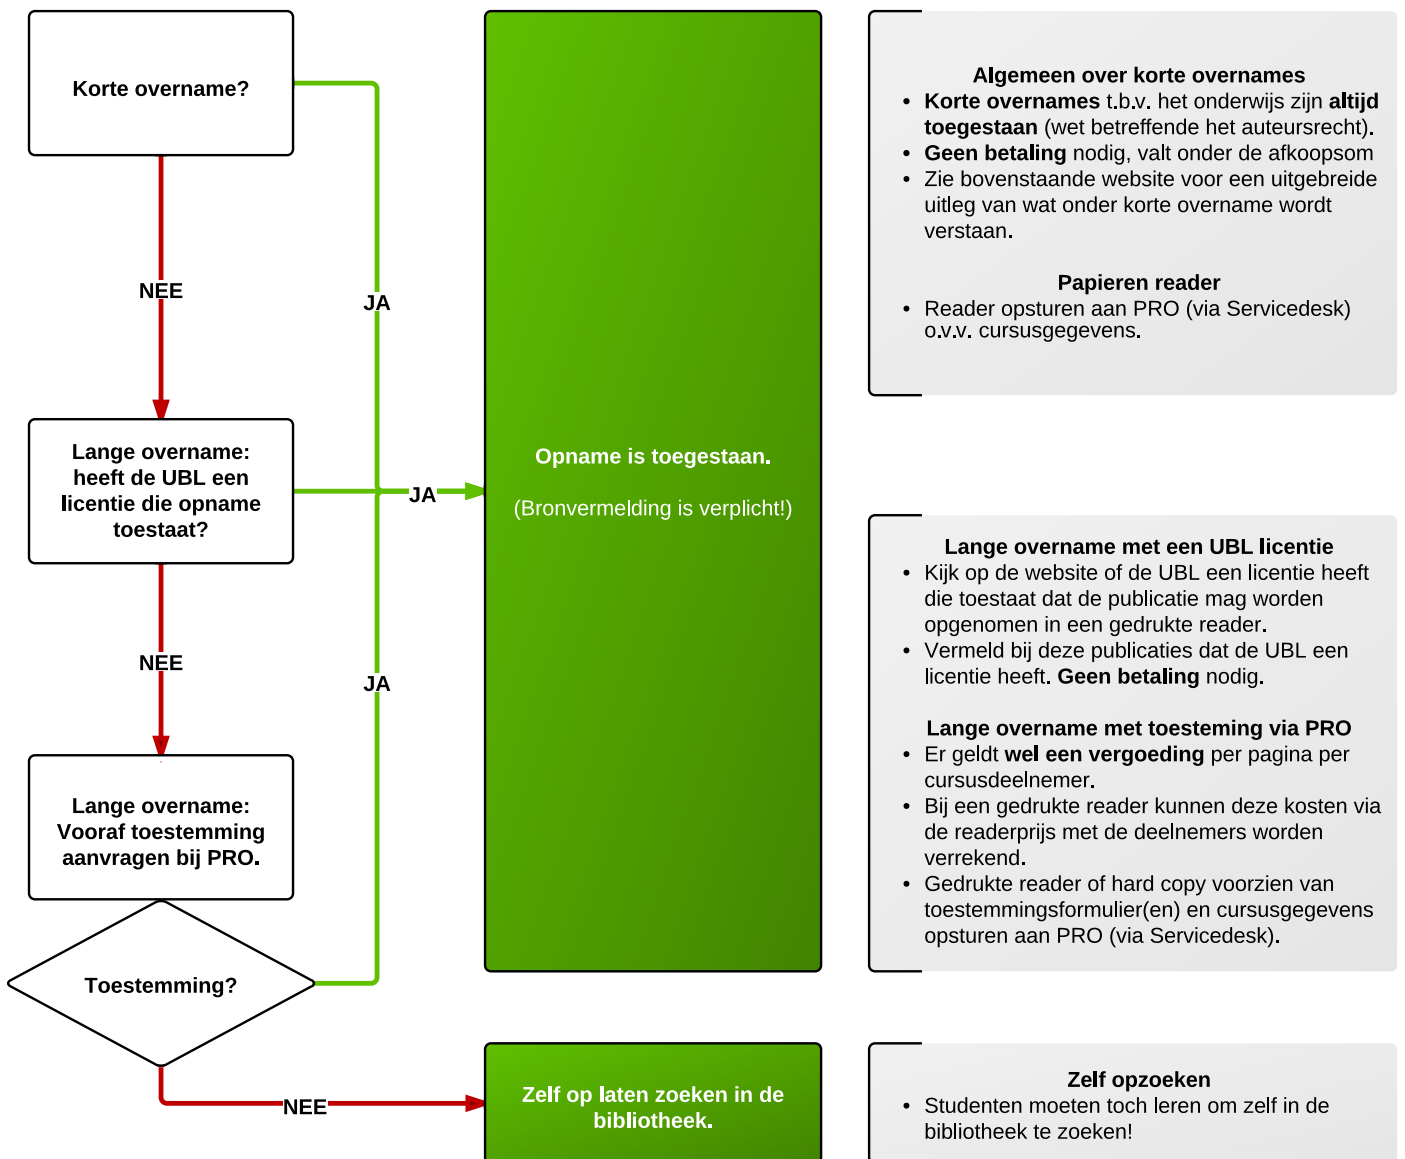

# Stroomschema beschikbaar stellen onderwijsmateriaal: GEDRUKT

Uitgebreide informatie vindt u op onze website: [www.auteursrecht.leidenuniv.nl](http://www.auteursrecht.leidenuniv.nl) > Voor docenten.

**Moederkopie neerleggen is NIET TOEGESTAAN!**

## Moederkopie

Een moederkopie neerleggen is in strijd met de readerovereenkomst tussen VSNU en PRO.