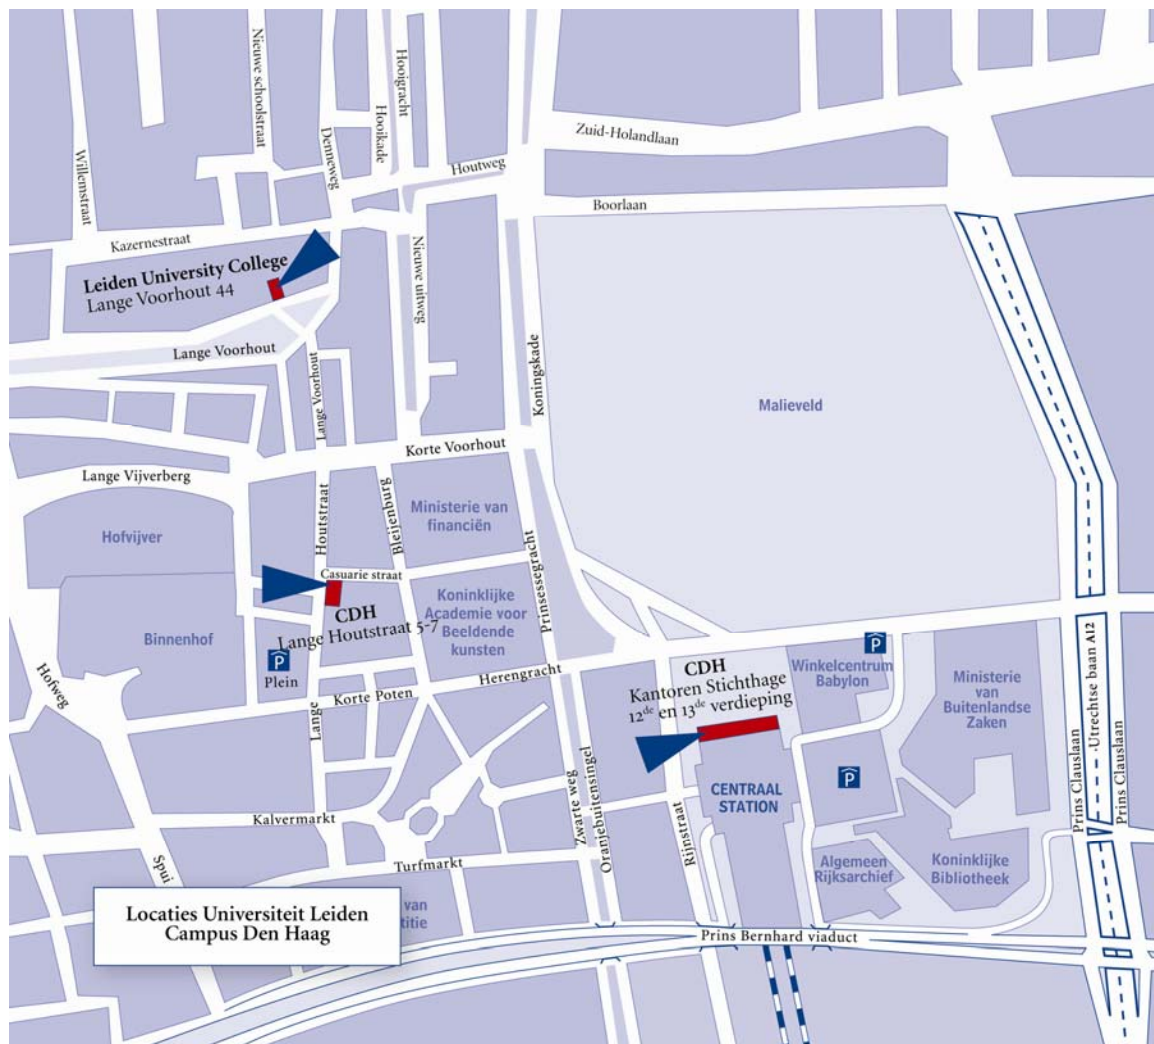

Routebeschrijving Campus Den Haag

Universiteit Leiden – Campus Den Haag

Locatie Stichtage

Koningin Julianaplein 10
2595 AA DEN HAAG

T: 070 800 9502

F: 070 800 9523

E: info@cdh.leidenuniv.nl

Locatie Lange Houtstraat

Lange Houtstraat 5-7
2511 CV DEN HAAG

T: 070 302 1070

F: 070 302 1080

E: info@cdh.leidenuniv.nl

Locatie Leiden University

College The Hague

Lange Voorhout 44
2514 EG DEN HAAG

T: 070-800 9503

E: info@luc.leidenuniv.nl