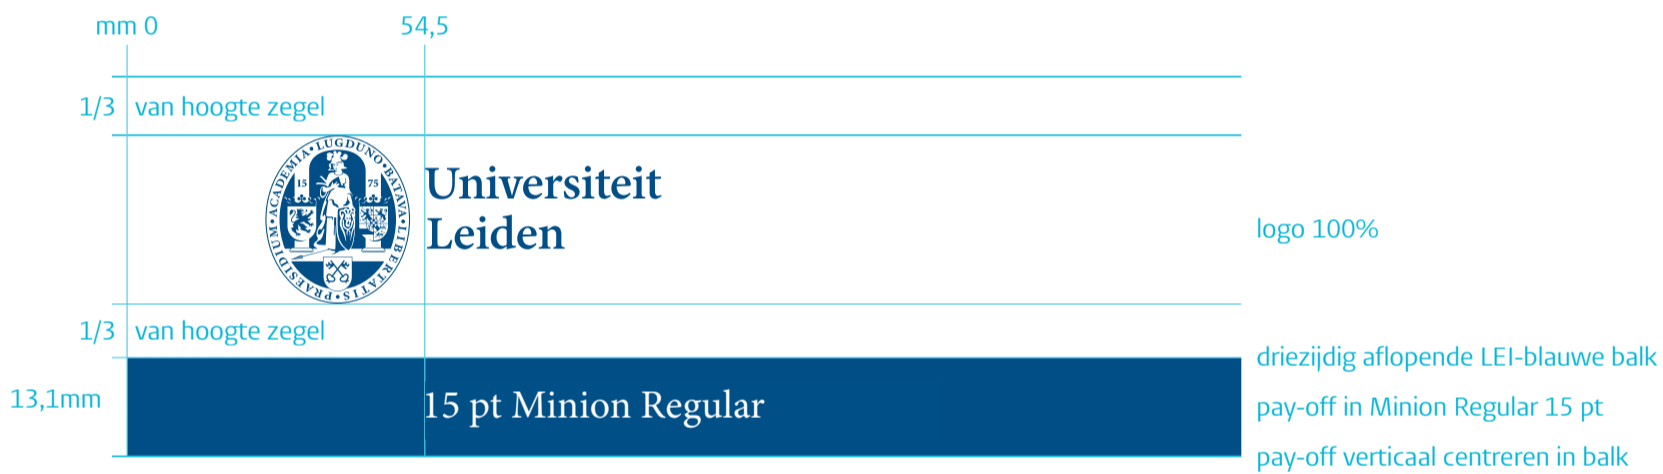

Basiselementen

1.5 Logo met pay-off

37,06 mm hoog

Het logo staat in een vaste verhouding met de pay-off die in corporate en marketingcommunicatie wordt gebruikt. De pay-off in een 15 pt Minion Regular is opgenomen in een aan drie zijden aflopende blauwe balk van 13,1 mm hoog. De tekst is verticaal gecentreerd in de balk.

De witte balk waar het logo in is geplaatst is 37,06 mm hoog. De ruimte boven en onder het logo is altijd gelijk.

Deze maten gelden voor een logo in de maat 100%. Bij andere maten worden pay-off en balk meegeschaald.

Deze maten gelden tevens voor de internationale versie van het logo en de pay-off. Bij andere maten worden pay-off en balk meegeschaald.