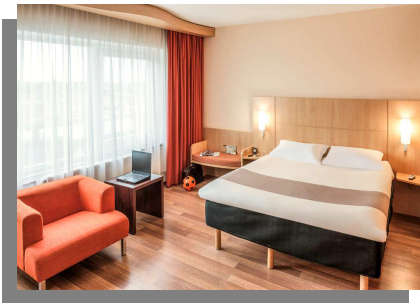

Ibis Den Haag Scheveningen ligt naast het Circustheater, direct achter het strand. In het theater spelen de bekende musicals zoals Sister Act. Voor een leuke avond uit, kunt u ook naar het Holland Casino of The Crazy Piano's.