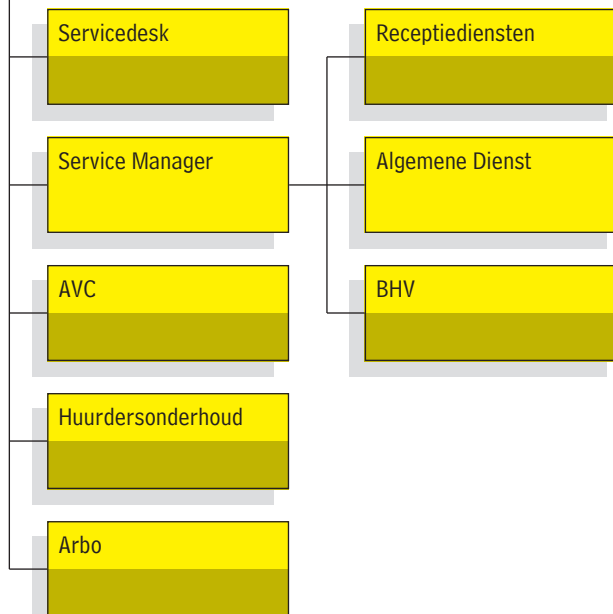

Clusterorganisatie

**Cluster
Facility Manager**

aanspreekpunt studenten/klanten
en kwaliteitsbewaking

Universiteitsdomeinen

Copy, Print & Mail

O&O materiaal
PR materiaal
Quickservicepunten
Decentrale multicopiers
Fotografie
VUW

Post

Catering

Automaten
Restaurants
Take-awaycafé's
Retro mensa's
Partycatering

Schoonmaakonderhoud**Groenonderhoud****Inkoop/ZRS**

- Faculteitscontract, in cluster-SLA
- Facilitaire specialisatie universiteitsbreed vormgegeven
- Faculteitscontract, in domein, vrije afname
- Concerncontract, vrije afname: de klant bepaalt de omvang/het aantal van afgenomen product(en), al dan niet onder invloed van externe concurrentie
- Concerncontract, vaste afname: de deelname is vooraf (grotendeels) gedefinieerd, geen externe concurrentie
- Faculteitsoverstijgende dienstverlening